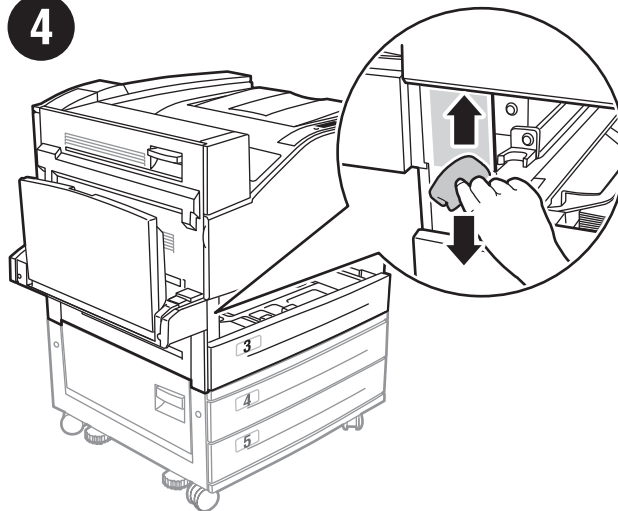

# 7330 Mono Laser Printer Envelope Tray

Magasin pour enveloppes • Cassetto buste • Umschlagfach • Bandeja de sobres

1

2

3

4

5

6

**11 Set correct size**  
 Définissez la taille appropriée  
 Impostare il formato corretto  
 Richtiges Format einstellen  
 Configure el tamaño correcto

**i** [www.support.dell.com](http://www.support.dell.com)