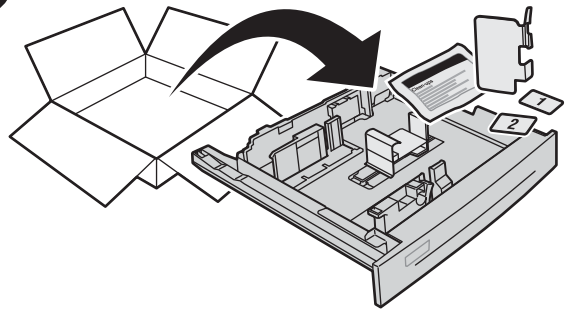

# 7330 Mono Laser Printer Envelope Tray

Magasin pour enveloppes • Cassetto buste • Umschlagfach • Bandeja de sobres

1

2

3

4

5

6

**11 Set correct size**  
 Définissez la taille appropriée  
 Impostare il formato corretto  
 Richtiges Format einstellen  
 Configure el tamaño correcto

**i** [www.support.dell.com](http://www.support.dell.com)