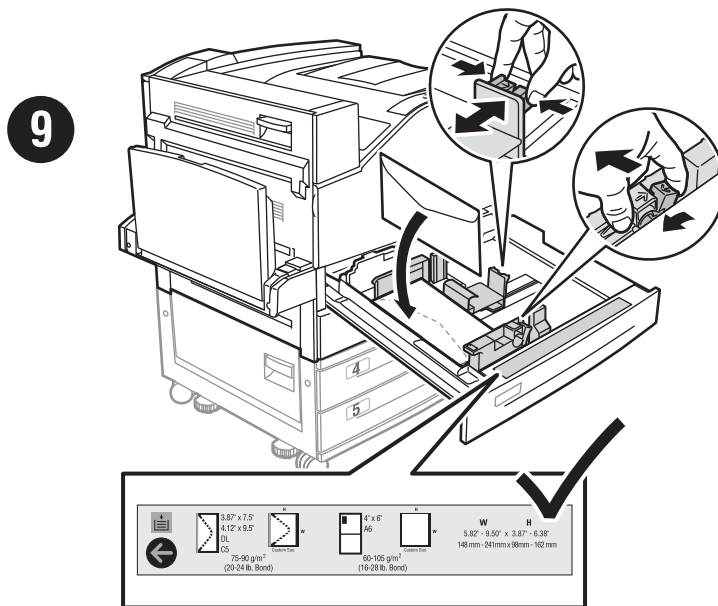

# 7330 Mono Laser Printer Envelope Tray

Magasin pour enveloppes • Cassetto buste • Umschlagfach • Bandeja de sobres

1

2

3

4

5

6

**11 Set correct size**  
 Définissez la taille appropriée  
 Impostare il formato corretto  
 Richtiges Format einstellen  
 Configure el tamaño correcto

**i** [www.support.dell.com](http://www.support.dell.com)