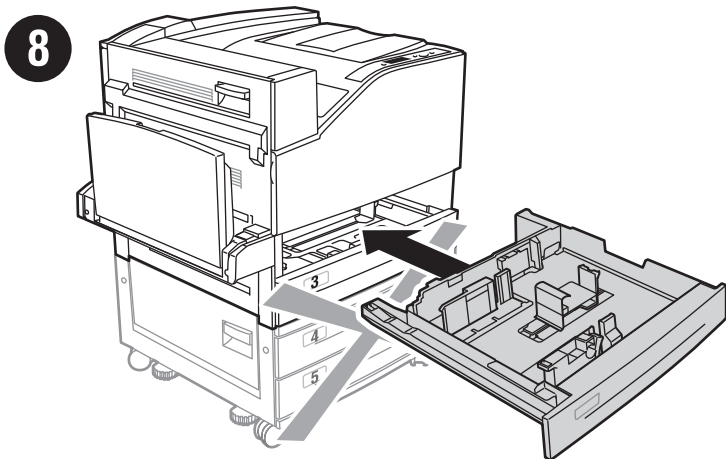

# 7330 Mono Laser Printer Envelope Tray

Magasin pour enveloppes • Cassetto buste • Umschlagfach • Bandeja de sobres

1

2

3

4

5

6

**11 Set correct size**  
 Définissez la taille appropriée  
 Impostare il formato corretto  
 Richtiges Format einstellen  
 Configure el tamaño correcto

**i** [www.support.dell.com](http://www.support.dell.com)