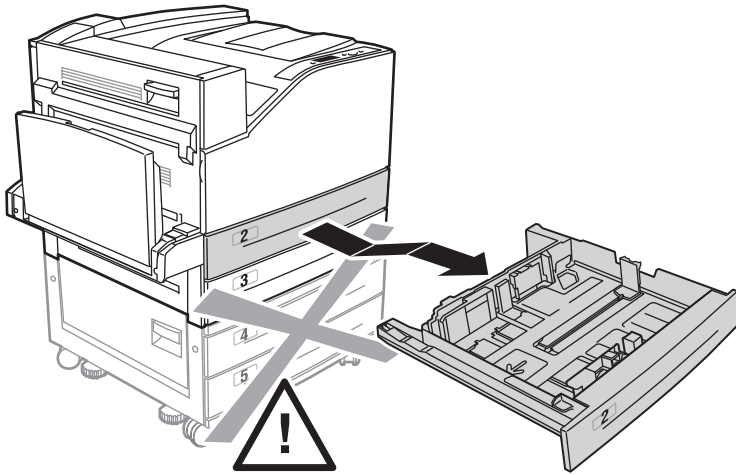

# 7330 Mono Laser Printer Envelope Tray

Magasin pour enveloppes • Cassetto buste • Umschlagfach • Bandeja de sobres

1

2

3

4

5

6

**11 Set correct size**  
 Définissez la taille appropriée  
 Impostare il formato corretto  
 Richtiges Format einstellen  
 Configure el tamaño correcto

**i** [www.support.dell.com](http://www.support.dell.com)