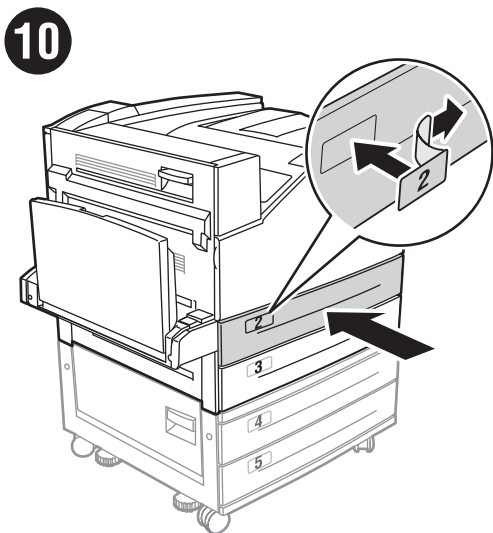

# 7330 Mono Laser Printer Envelope Tray

Magasin pour enveloppes • Cassetto buste • Umschlagfach • Bandeja de sobres

1

2

3

4

5

6

**11 Set correct size**  
 Définissez la taille appropriée  
 Impostare il formato corretto  
 Richtiges Format einstellen  
 Configure el tamaño correcto

**i** [www.support.dell.com](http://www.support.dell.com)