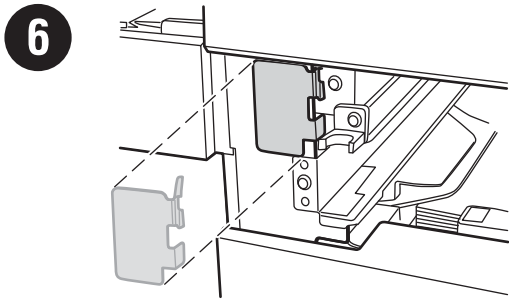

# 7330 Mono Laser Printer Envelope Tray

Magasin pour enveloppes • Cassetto buste • Umschlagfach • Bandeja de sobres

1

2

3

4

5

6

**11 Set correct size**  
 Définissez la taille appropriée  
 Impostare il formato corretto  
 Richtiges Format einstellen  
 Configure el tamaño correcto

**i** [www.support.dell.com](http://www.support.dell.com)